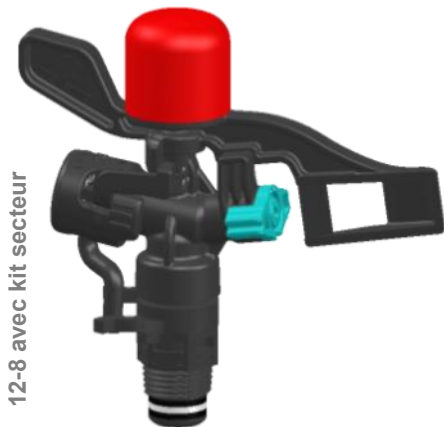

Sous frondaison

Spécial 12-8 / 12-8S

Le **12-8**, est notre dernier arroseur spécialement étudié pour l'irrigation sous frondaison.

C'est le seul asperseur à angle bas proposant plusieurs configurations possibles avec le même corps : 2 buses (avant + arrière) / 1 buse (avant + bouchon) / 1 buse + 1 kit secteur / option kit vis brise jet.

Plein cercle ou secteur, pas sensible aux vibrations, faible hauteur du jet, fonctionnant à basse pression, cette nouvelle génération d'arroseur à impact répondra à toutes vos exigences en irrigation agricole telle que : vergers, noix, pépinières, plantations, toutes irrigations sous frondaison,...

Le kit secteur amovible, vous permettra d'économiser de l'eau lors de l'arrosage en bordure ou fin de ligne.

12-8 avec kit secteur

CARACTERISTIQUES TECHNIQUES

BUSE AVANT (mm)	2.0 / 2.2 / 2.5 / 3.0 / 3.5 / 4.0 / 4.5
BUSE ARRIERE (mm) / BOUCHON	2.0
DEBIT	De 270 l/h à 1500 l/h
PORTEE	De 6,00 à 10,80 mètres
PRESSION DE FONCTIONNEMENT	De 2 à 4 bars
FIXATION	Buse baïonnette (1/4 tour)

- ✓ 3 types de diffusion
- ✓ Angle bas 8°
- ✓ Kit secteur (option)
- ✓ Grand choix de débits
- ✓ Peu sensible aux vibrations
- ✓ Construction robuste